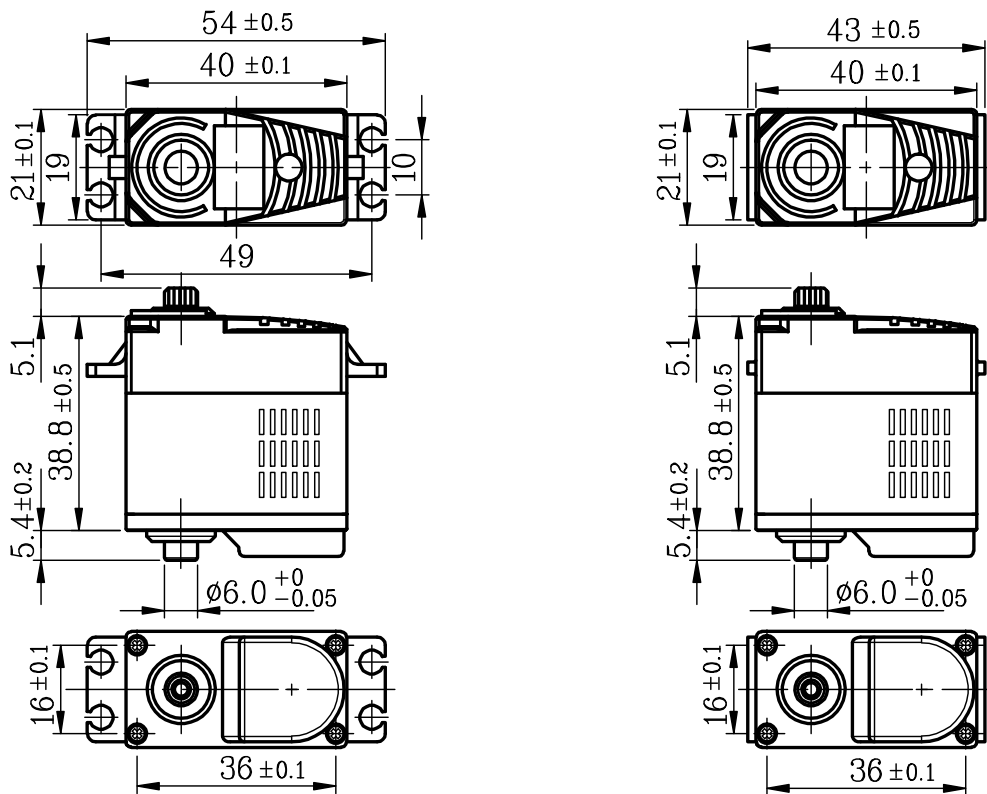

# SYS-214050

外形尺寸 APPEARANCE SIZE

scale: 3:4

## SEVRO SPECIFICATIONS

電 壓 Operating Voltage	12 V	
	typ 12 V	min 10 V
扭 力 Holding Torque	12 kgf-cm	10 kgf-cm
速 度 No-load Speed	0.15sec / 60°	0.18sec / 60°
減 速 比 Reduction Ratio	1 / 304.57	
角 度 Operating Angle	180°	
脈衝範圍 Pulse	1.5±0.8ms/180°	
材 質 Material	金屬齒輪 和 塑膠本體 Metal Gear and Plastic Body	
馬 達 Motor	碳刷馬達 PMDC Motor	
重 量 Weight	58 g	